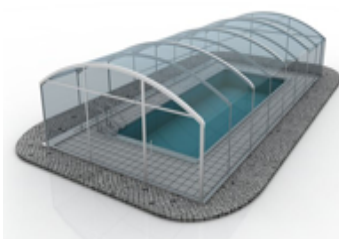

Relax/Elegance

Šírka	Dĺžka				Výška
	4,2 m	6,3 m	8,4 m	10,5 m	
4,00 m	€ 3 900 (€ 4 680)	€ 4 990 (€ 5 988)	€ 6 690 (€ 8 028)	€ 8 360 (€ 10 032)	2,0 m
4,50 m	€ 4 400 (€ 5 280)	€ 5 640 (€ 6 768)	€ 7 530 (€ 9 036)	€ 9 410 (€ 11 292)	2,1 m
5,00 m	€ 4 950 (€ 5 940)	€ 6 270 (€ 7 524)	€ 8 370 (€ 10 044)	€ 10 460 (€ 12 552)	2,2 m
5,50 m	€ 5 450 (€ 6 540)	€ 6 710 (€ 8 052)	€ 9 030 (€ 10 836)	€ 11 190 (€ 13 428)	2,3 m